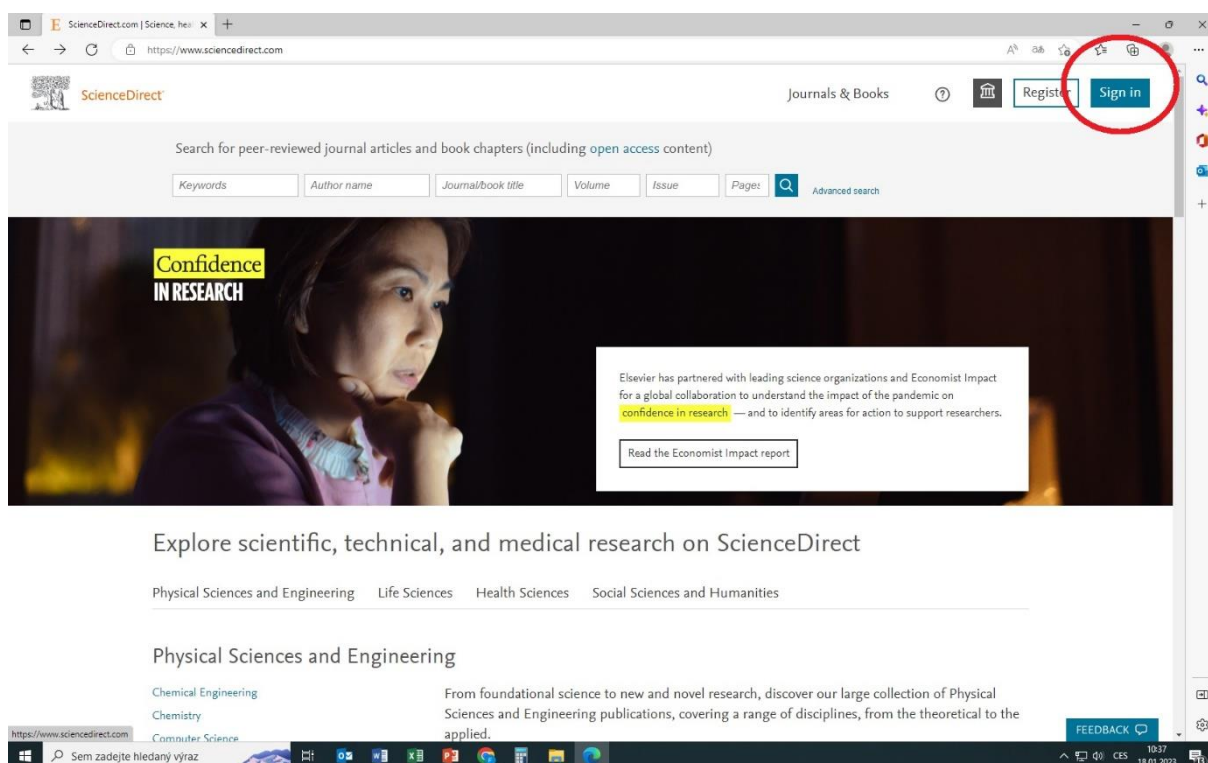

Postup přihlášení pro čtení časopisů z kolekce ScienceDirect Freedom Collection (vydavatelství Elsevier)

How to log in and read Elsevier collection of journals

1. Otevřete odkaz: <https://www.sciencedirect.com/>.
1. Open the link: <https://www.sciencedirect.com/>.

2. Vyberte vpravo nahoře Sign in
2. Select Sign in at the top right

3. Vyberte možnost „Sign in via your institution“
(Pokud v okně uvidíte již vyplněnou instituci, např. JU, vyberte „Try another way“ a poté znovu „Sign in via your institution“).

3. Select "Sign in via your institution"

(If you see an already filled-in institution in the window, e.g. University of South Bohemia, click on "Try another way" and then again on "Sign in via your institution").