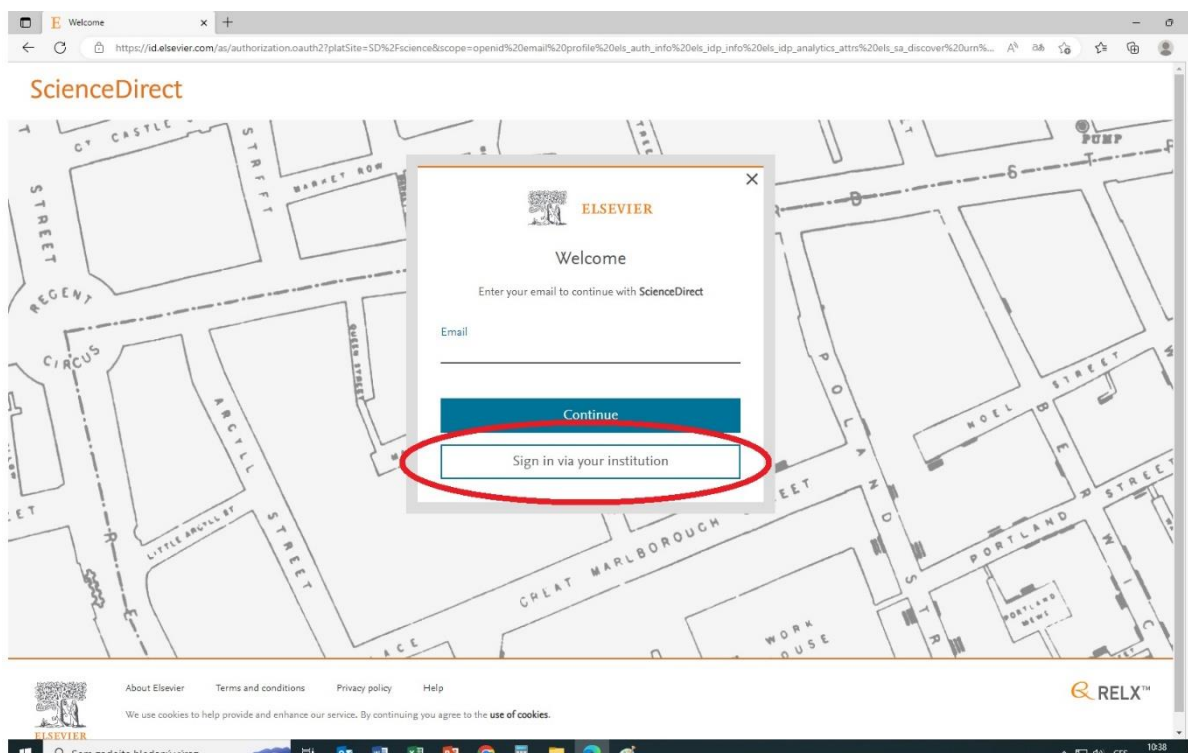

Postup přihlášení pro čtení časopisů z kolekce ScienceDirect Freedom Collection (vydavatelství Elsevier)

How to log in and read Elsevier collection of journals

1. Otevřete odkaz: <https://www.sciencedirect.com/>.
1. Open the link: <https://www.sciencedirect.com/>.

2. Vyberte vpravo nahoře Sign in
2. Select Sign in at the top right

3. Vyberte možnost „Sign in via your institution“
(Pokud v okně uvidíte již vyplněnou instituci, např. JU, vyberte „Try another way“ a poté znovu „Sign in via your institution“).

3. Select "Sign in via your institution"

(If you see an already filled-in institution in the window, e.g. University of South Bohemia, click on "Try another way" and then again on "Sign in via your institution").