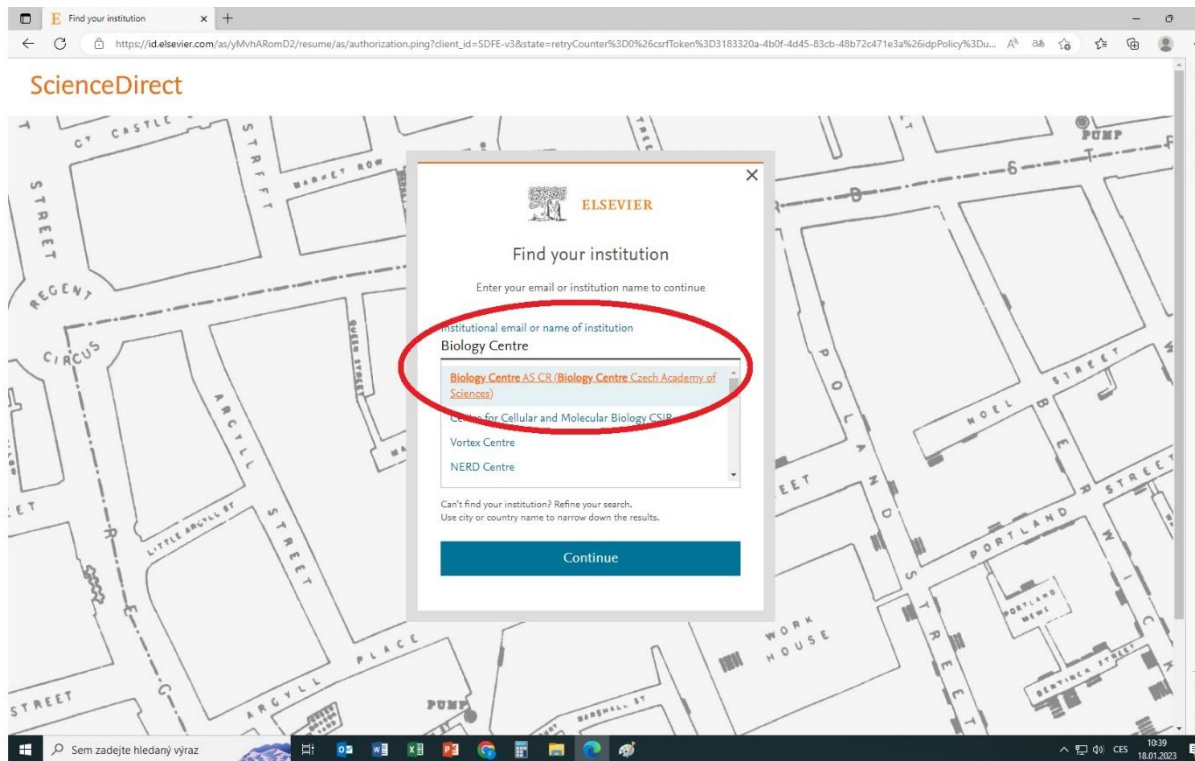

2. Vyberte vpravo nahoře Sign in
2. Select Sign in at the top right

3. Vyberte možnost „Sign in via your institution“
(Pokud v okně uvidíte již vyplněnou instituci, např. JU, vyberte „Try another way“ a poté znovu „Sign in via your institution“).

3. Select "Sign in via your institution"

(If you see an already filled-in institution in the window, e.g. University of South Bohemia, click on "Try another way" and then again on "Sign in via your institution").

4. Následně napište Biology Centre a vyberte ze seznamu Biology Centre AS CR.
4. Write Biology Centre and select Biology Center AS CR from the list.

5. Zadejte institucionální přihlašovací údaje Shibboleth (většinou stejné, jako při přihlašování do systému VERSO). Pokud je neznáte, obraťte se na pracovníky IT.
5. *Enter your institutional Shibboleth credentials (mostly the same as when logging into the VERSO system). If you don't know them, contact IT staff.*