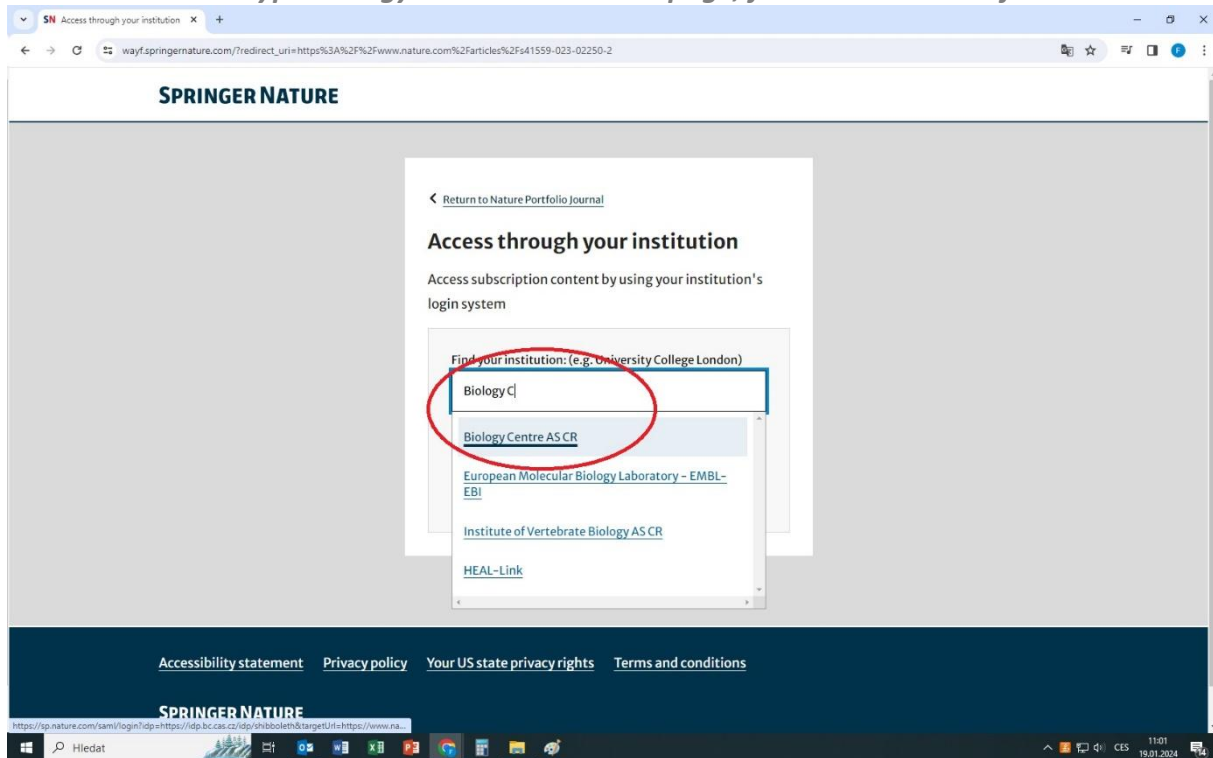

3. Zvolte v menu vlevo nahoře Explore Content a vyberte Current issues. Pokud chcete číst konkrétní starší vydání, klikněte poté na další stránce na šedý odkaz Volumes. *Select Explore Content in the top left menu and select Current issues. If you want to read a specific older issue, then click on the gray Volumes link on the next page.*

4. Vyberte článek, který chcete číst. Pod abstraktem u článků se subscripcí najdete odkaz Access via your institution. *Select the article you want to read. You will find the Access via your institution link under the abstract of article with subscription.*

5. Klikněte na výše uvedený odkaz. Na další stránce zadáním Biology centre, najdete BC AV a potvrďte výběr.

Click on this icon. Type Biology centre on the next page, find BC AV and confirm.

6. Zadejte svoje institucionální přihlašovací údaje Shibboleth (většinou stejné, jako při přihlašování do systému VERSO). Pokud je neznáte, obraťte se na pracovníky IT.