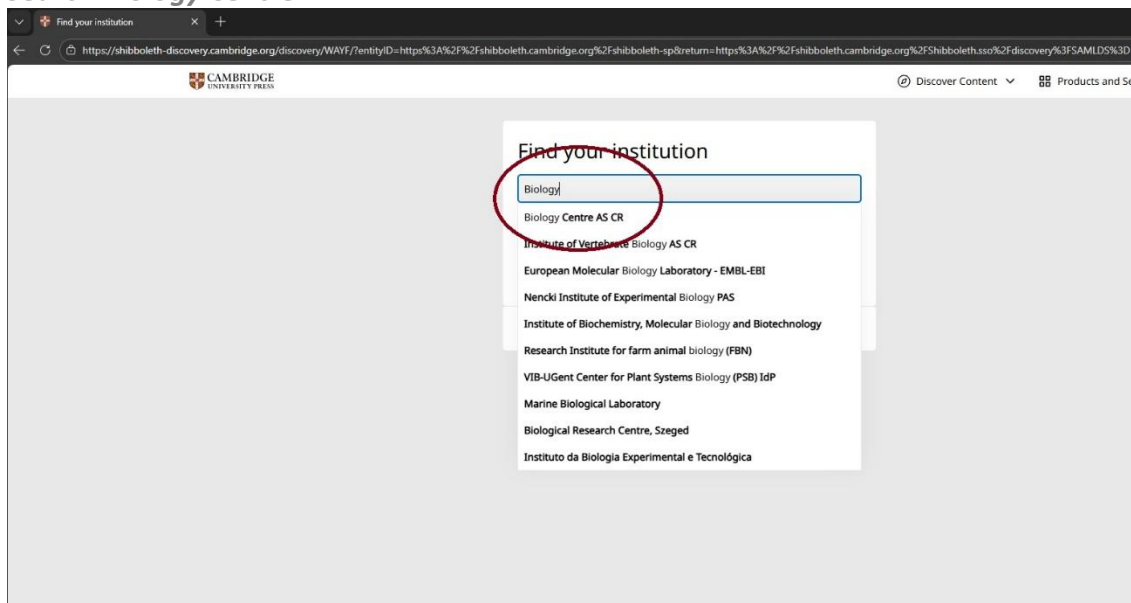

4. Vyhledejte Biologické centrum

Search Biology Centre