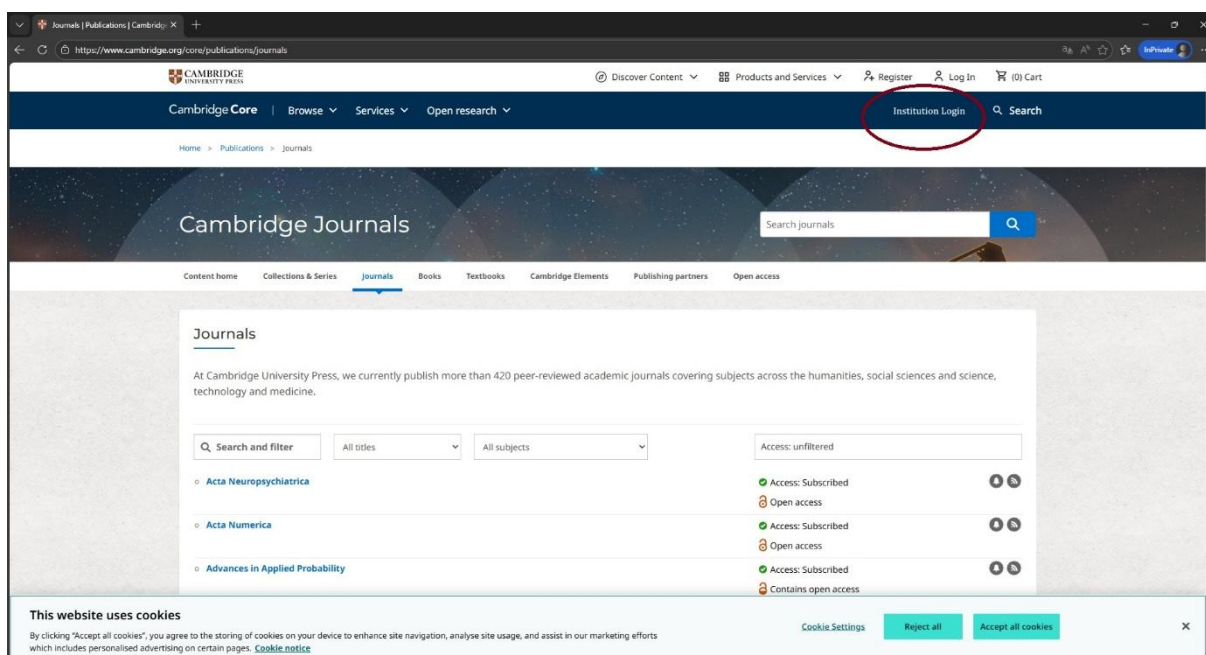

# Postup přihlášení pro čtení časopisů Cambridge University Press

## How to log in to read Cambridge University Press

Pro čtení článků pod subscriptcí postupujte následovně.  
*To read articles under subscription, proceed as follows:*

- 1. Otevřete odkaz: <https://www.cambridge.org/core/publications/journals>**  
*Open the link: <https://www.cambridge.org/core/publications/journals>*
- 2. Vyberte vpravo nahoře Institution Login.**  
*Select Institution Login at the top right.*

- 3. Pokud již nejste přihlášení, klikněte na Access through your Institution**  
*If you are not already logged in, click Access through your Institution.*