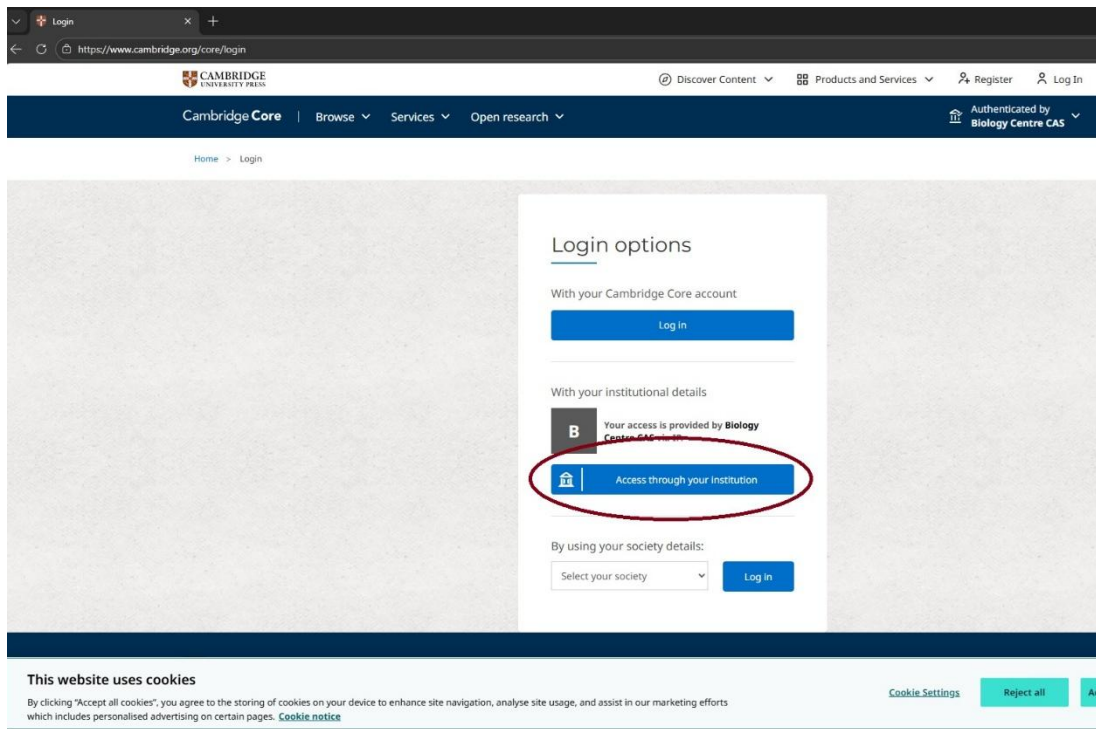

# Postup přihlášení pro čtení časopisů Cambridge University Press

## How to log in to read Cambridge University Press

Pro čtení článků pod subscriptcí postupujte následovně.  
*To read articles under subscription, proceed as follows:*

- 1. Otevřete odkaz: <https://www.cambridge.org/core/publications/journals>**  
*Open the link: <https://www.cambridge.org/core/publications/journals>*
- 2. Vyberte vpravo nahoře Institution Login.**  
*Select Institution Login at the top right.*

- 3. Pokud již nejste přihlášení, klikněte na Access through your Institution**  
*If you are not already logged in, click Access through your Institution.*